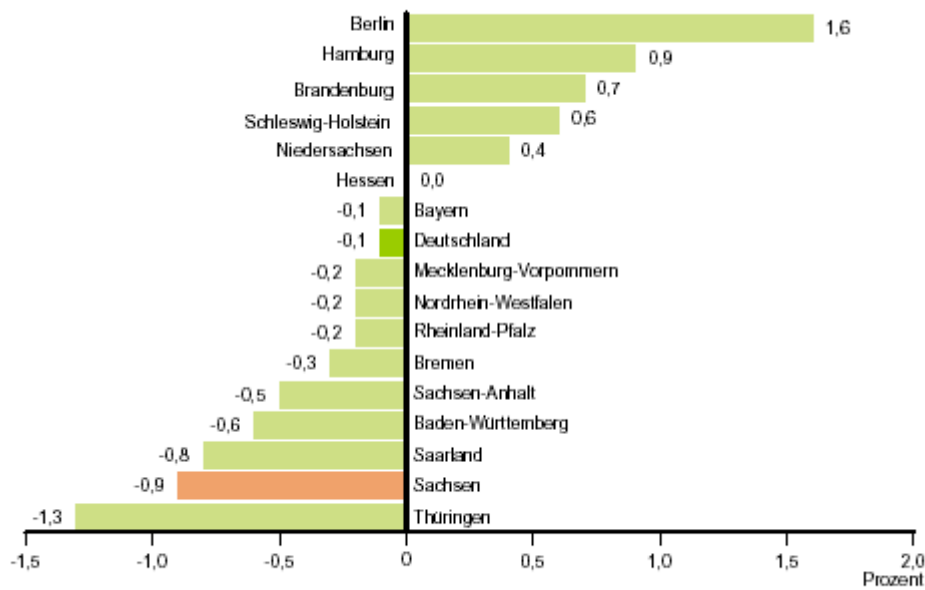

Veränderung der Zahl der Erwerbstätigen¹⁾ 2009 gegenüber 2008 nach Ländern

1) Jahresdurchschnittsangaben am Arbeitsort (vorläufige Ergebnisse der 1. Schnellrechnung)

Veränderung der Zahl der Erwerbstätigen¹⁾ gegenüber dem Vorjahr 1999 bis 2009

1) Jahresdurchschnittsangaben am Arbeitsort (ab 2006 vorläufige Ergebnisse)
 2) Ergebnisse der 1. Schnellrechnung

Quelle: Statistisches Landesamt des Freistaates Sachsen