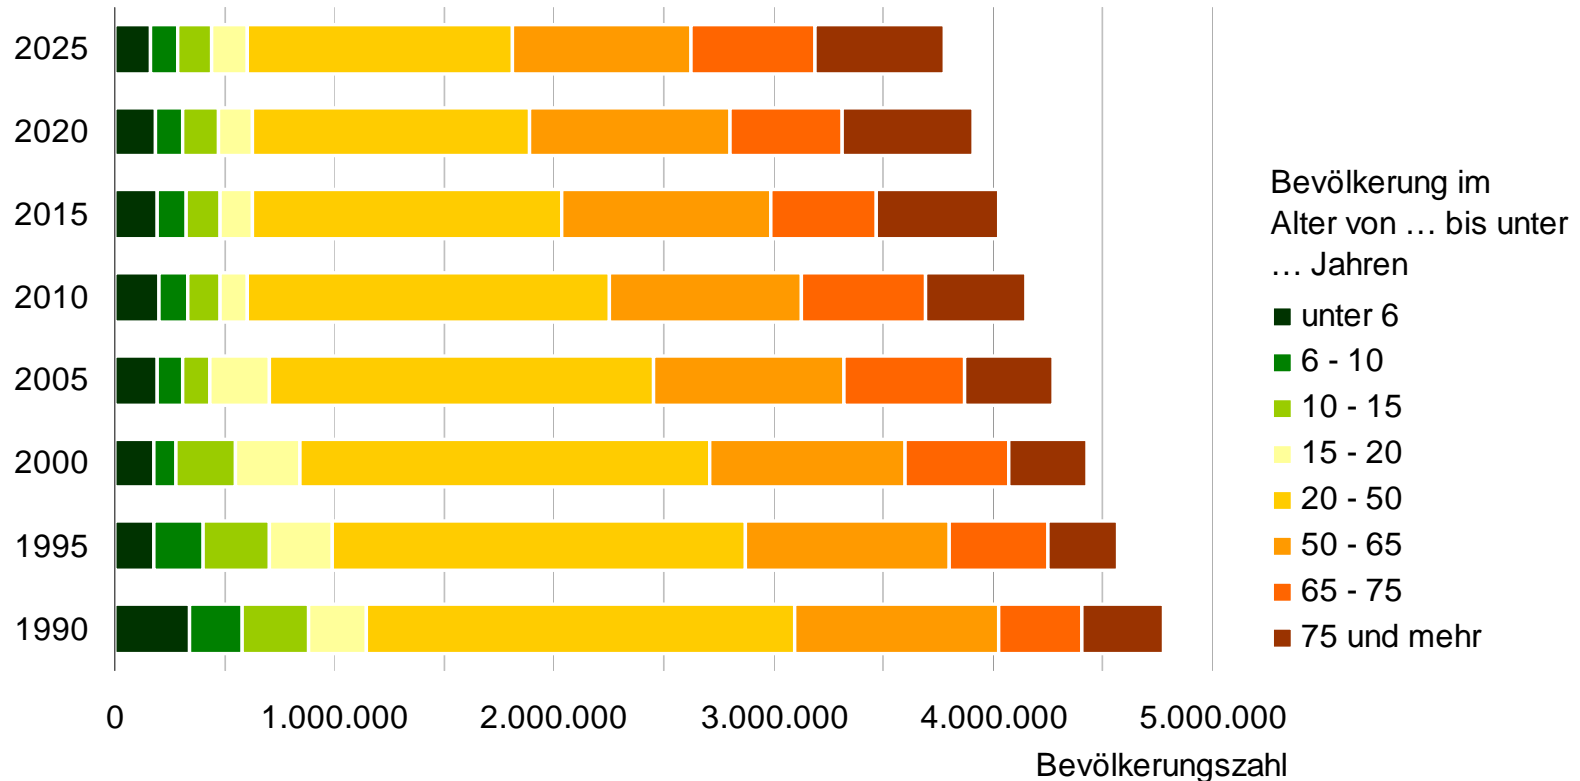

## Bevölkerung in Sachsen nach Altersgruppen und ausgewählten Jahren im Zeitraum 1990 bis 2025

Quelle:  
 Daten - Statistisches Landesamt des Freistaates Sachsen - 1990-2010: Bevölkerungsfortschreibung; 2015-2025: 5. Regionalisierte Bevölkerungsprognose für den Freistaat Sachsen, Variante 1; eigene Berechnungen  
 Grafik - Sächsische Staatskanzlei, Ref. 35